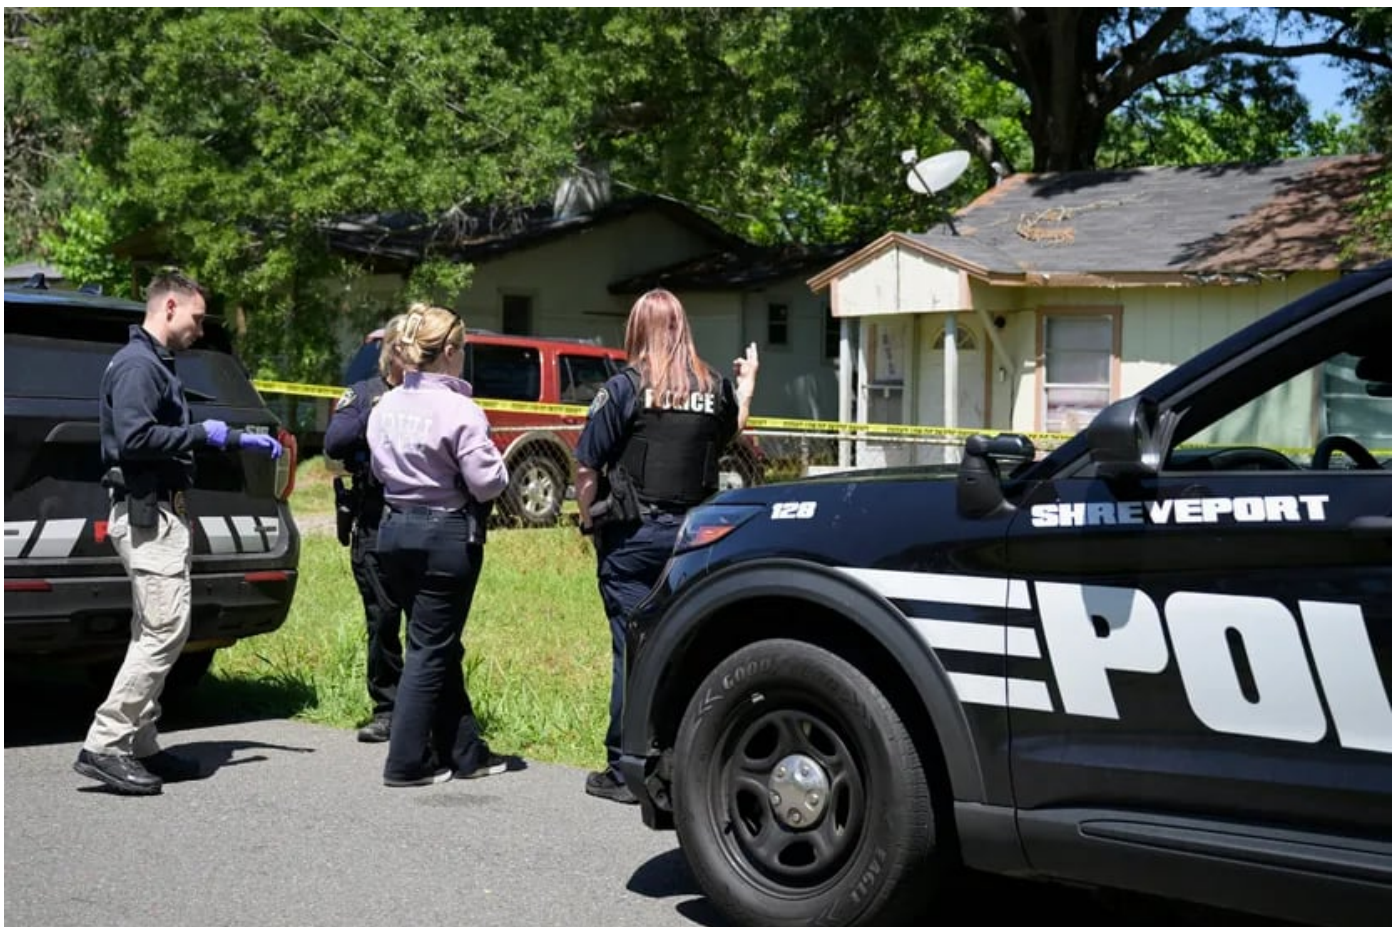

Пуцњава, која је почела у улици W. 79th и проширила се на друге куће, оставила је осморо мртве деце и две рањене одрасле жене.

Једна од упуцаних жена била је у емотивној вези са осумњиченим, који још није јавно идентификован, рекао је Борделон. Није јасно колико је жртава било у сродству са осумњиченим, нити да ли је жена повезана са њим била његова партнерка или супруга.

Убијена деца била су узраста од 1 до 14 година.

Нападач је у недељу у Шривпорту, у америчкој савезној држави Луизијани, убио осаморо деце, према наводима локалне полиције.

Портпарол полиције Кристофер Борделон рекао је да се место злочина простире на две куће у том подручју и трећу на оближњој улици, преноси НБЦ Невс.

„Имате три различита места догађаја, сама пуцњава се догодила мало ниже од места где стојимо. Постоји и још једна пуцњава повезана са овим на улици Херисон, а затим и једна суседна кућа на Вест 79 до које је један од повређених побегао након пуцжаве”, рекао је он.

Десет особа је рањено - осам је подлегло ранама - узраста од једне до 14 година, рекао је Борделон на конференцији за новинаре.

„Особа одговорна за догађај је, након што је напустила ово место, украла возило, након чега су полицајци патролне јединице Шривпорт полиције кренули за тим возилом у потери,” рекао је Борделон.